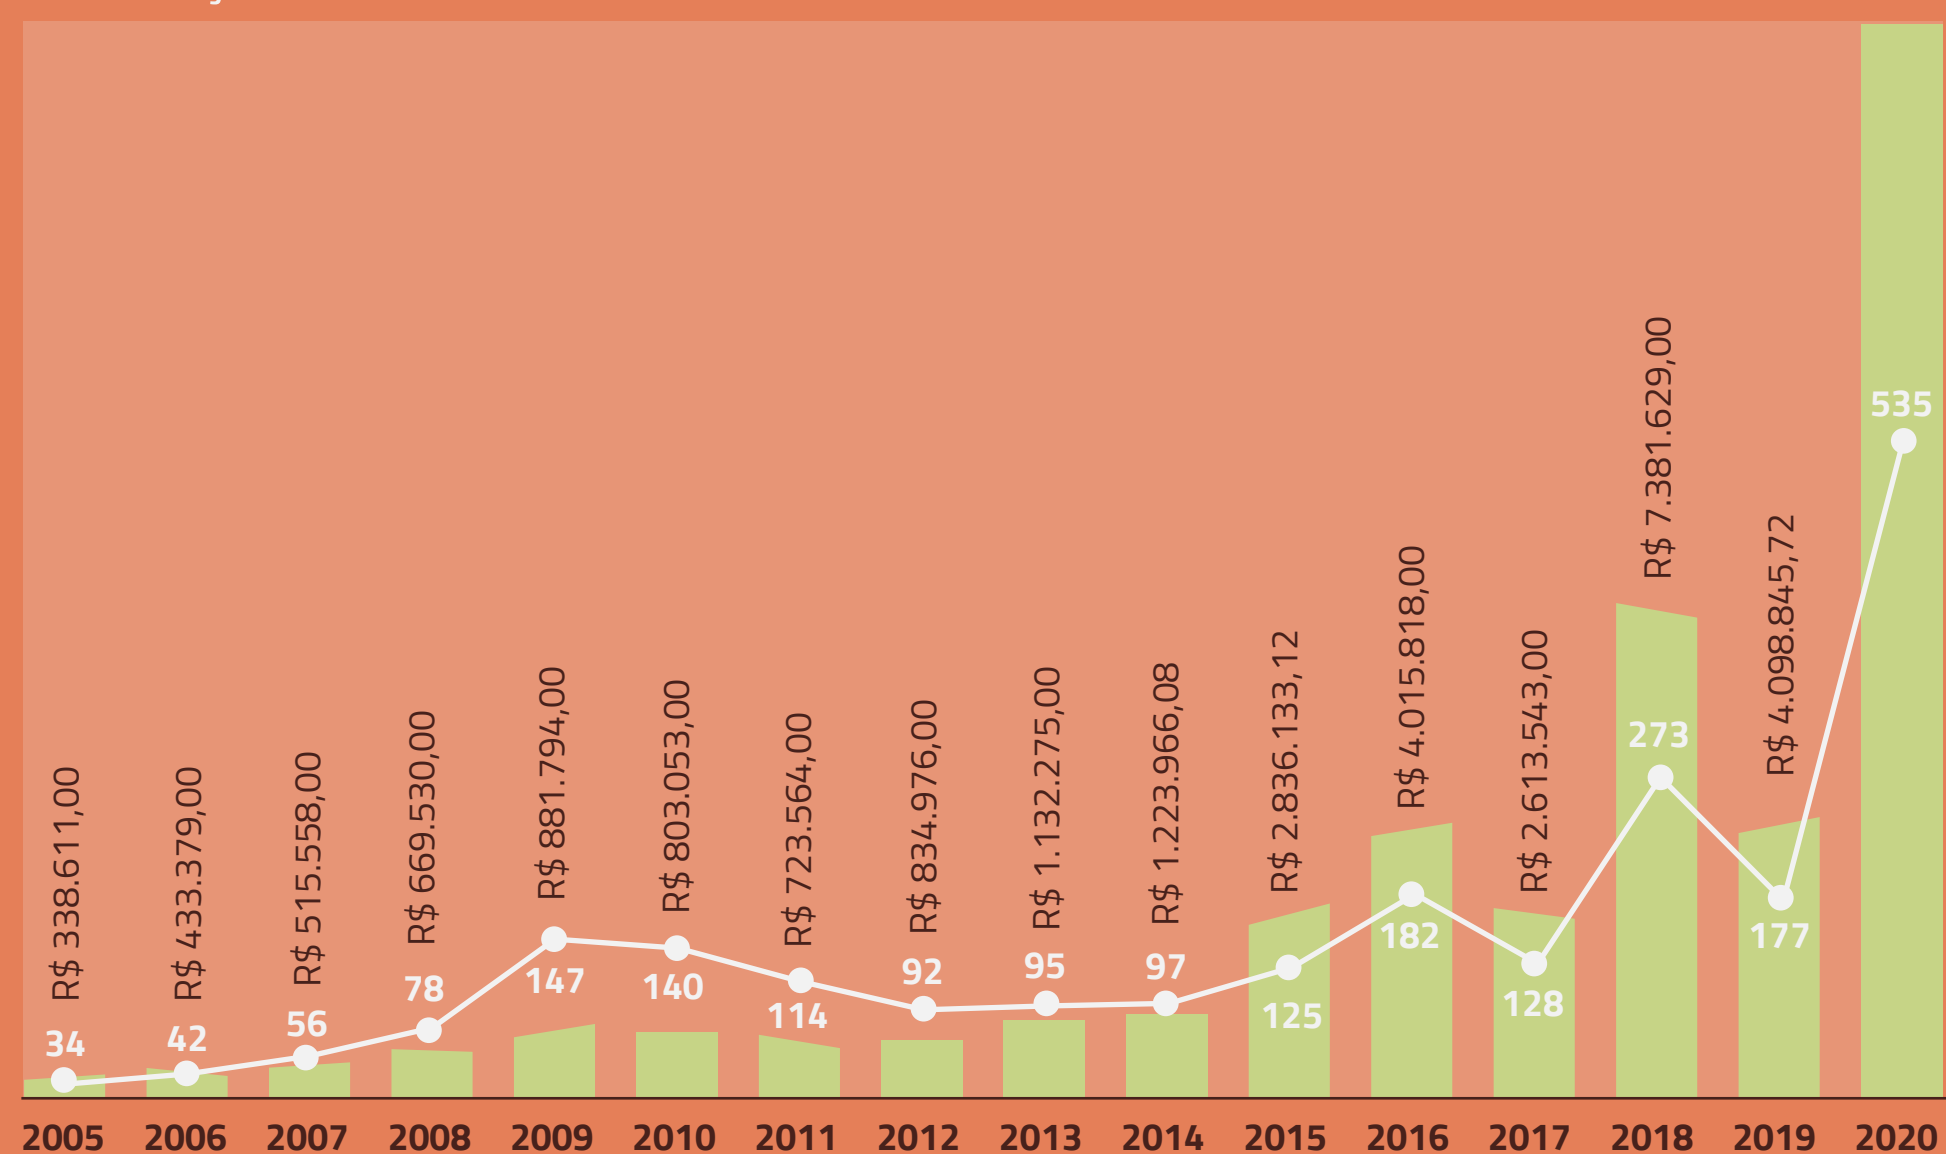

Um ano de desafios e de encontrar soluções

Um ano de dores em que as desigualdades sociais ficaram ainda mais evidentes, mas também um ano de superação de desafios.

Confira os principais números do Fundo Casa em 2020.

Mais de R\$ 44 milhões doados entre 2005 e 2020

EVOLUÇÃO DOS APOIOS POR ANO

R\$ 15.683.108
O MAIOR APOIO DA HISTÓRIA DO FUNDO CASA

TOTAL DE APOIOS
R\$ 44.185.783,00
2315 PROJETOS

DISTRIBUIÇÃO DOS APOIOS EM 2020

Apoios sempre conectados com a abordagem dos **direitos humanos e direitos socioambientais**.

O Fundo Casa Socioambiental foi criado com objetivo de promover o reconhecimento do protagonismo das comunidades de base nos processos de transformação local, como sujeitos políticos, detentores de seus direitos socioambientais.

R\$ 15.683.108,00
DOADOS NO TOTAL PARA

535 projetos de
COMUNIDADES DE BASE.

PARA QUEM DOAMOS EM 2020

Indígena R\$ 5.343.312,29 147 projetos	Moradores & Cidadãos Ativas & Redes R\$ 4.202.515,39 134 projetos	Pescadores R\$ 1.803.337,03 46 projetos	Defensor@s de Meio Ambiente R\$ 1.279.370,44 88 projetos	Agricultores R\$ 1.318.942,34 52 projetos	Extrativistas R\$ 909.933,99 32 projetos	Quilombola R\$ 825.697,29 36 projetos
---	--	--	---	--	---	--