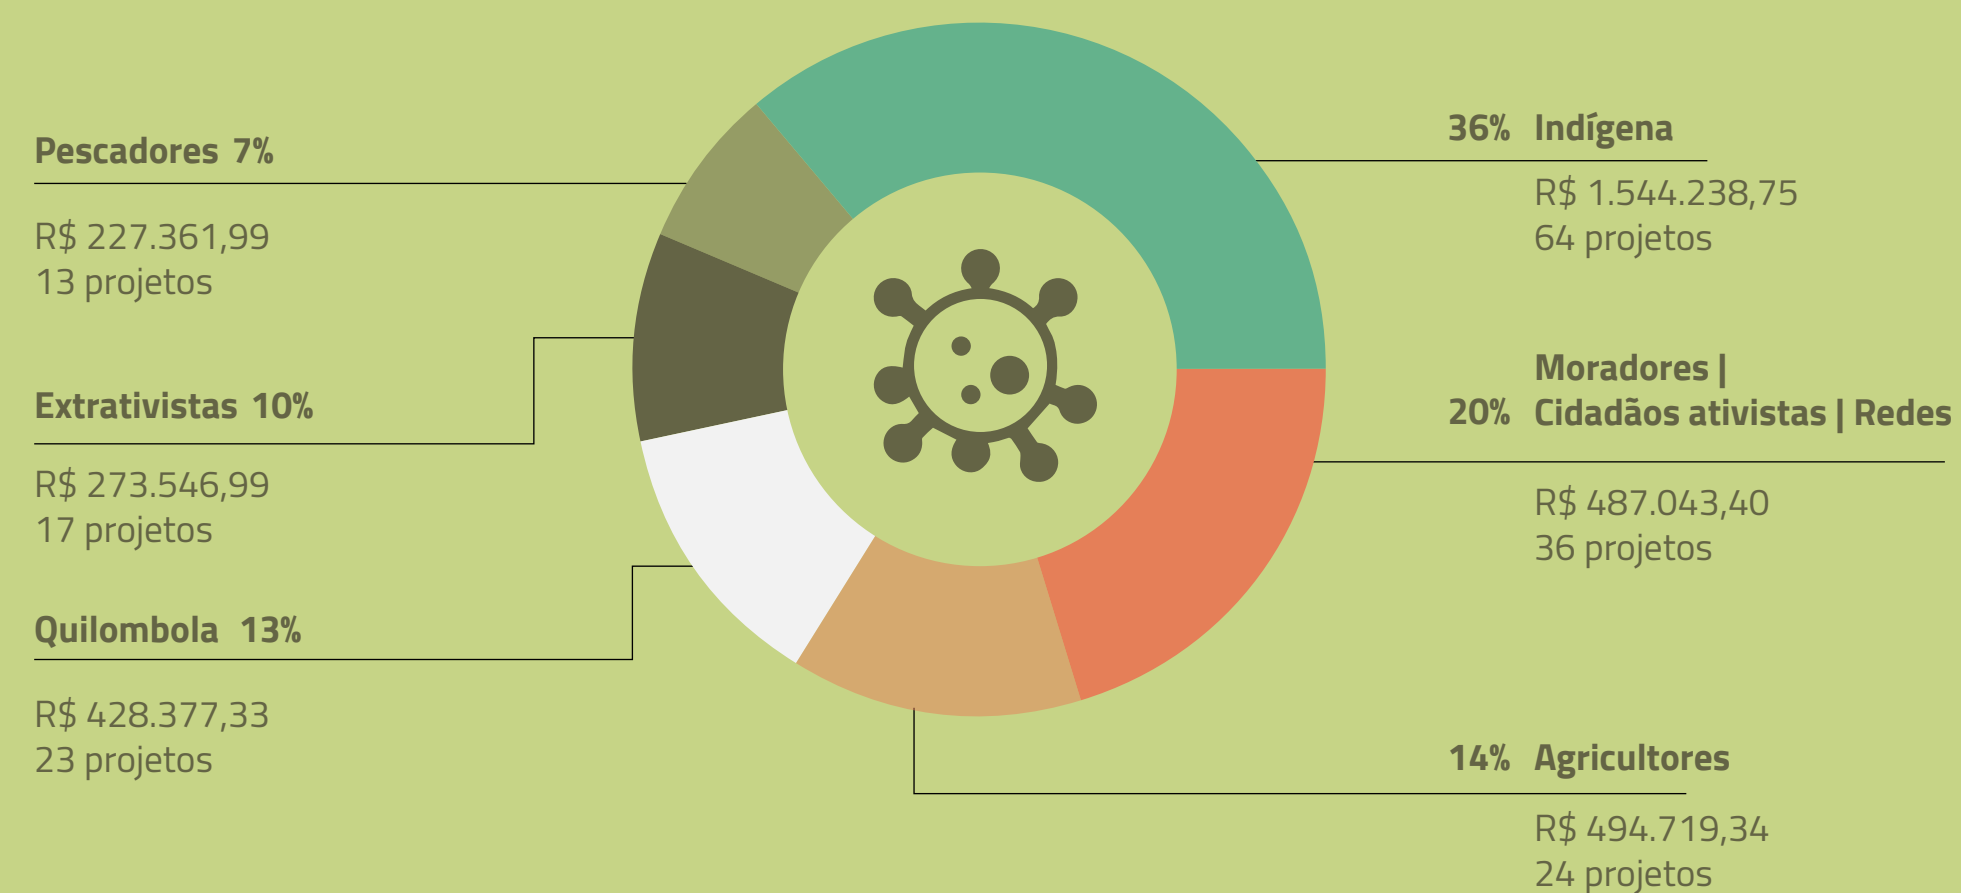

Mais de R\$ 44 milhões doados entre 2005 e 2020

EVOLUÇÃO DOS APOIOS POR ANO

R\$ 15.683.108
O MAIOR APOIO DA HISTÓRIA DO FUNDO CASA

TOTAL DE APOIOS
R\$ 44.185.783,00
2315 PROJETOS

DISTRIBUIÇÃO DOS APOIOS EM 2020

R\$ 15.683.108,00
DOADOS NO TOTAL PARA

535 projetos de
COMUNIDADES DE BASE.

PARA QUEM DOAMOS EM 2020

Indígena R\$ 5.343.312,29 147 projetos	Moradores & Cidadãos Ativas & Redes R\$ 4.202.515,39 134 projetos	Pescadores R\$ 1.803.337,03 46 projetos	Defensor@s de Meio Ambiente R\$ 1.279.370,44 88 projetos	Agricultores R\$ 1.318.942,34 52 projetos	Extrativistas R\$ 909.933,99 32 projetos	Quilombola R\$ 825.697,29 36 projetos
---	--	--	---	--	---	--

AMBIENTE EM QUE AS INICIATIVAS APOIADAS FORAM REALIZADAS

CARACTERÍSTICAS DAS ORGANIZAÇÕES APOIADAS

PRINCIPAIS TEMÁTICAS APOIADAS

APOIOS PARA ENFRENTAMENTO DA COVID-19 EM 2020

PARCEIROS FINANCEIROS DO FUNDO CASA SOCIOAMBIENTAL EM 2020