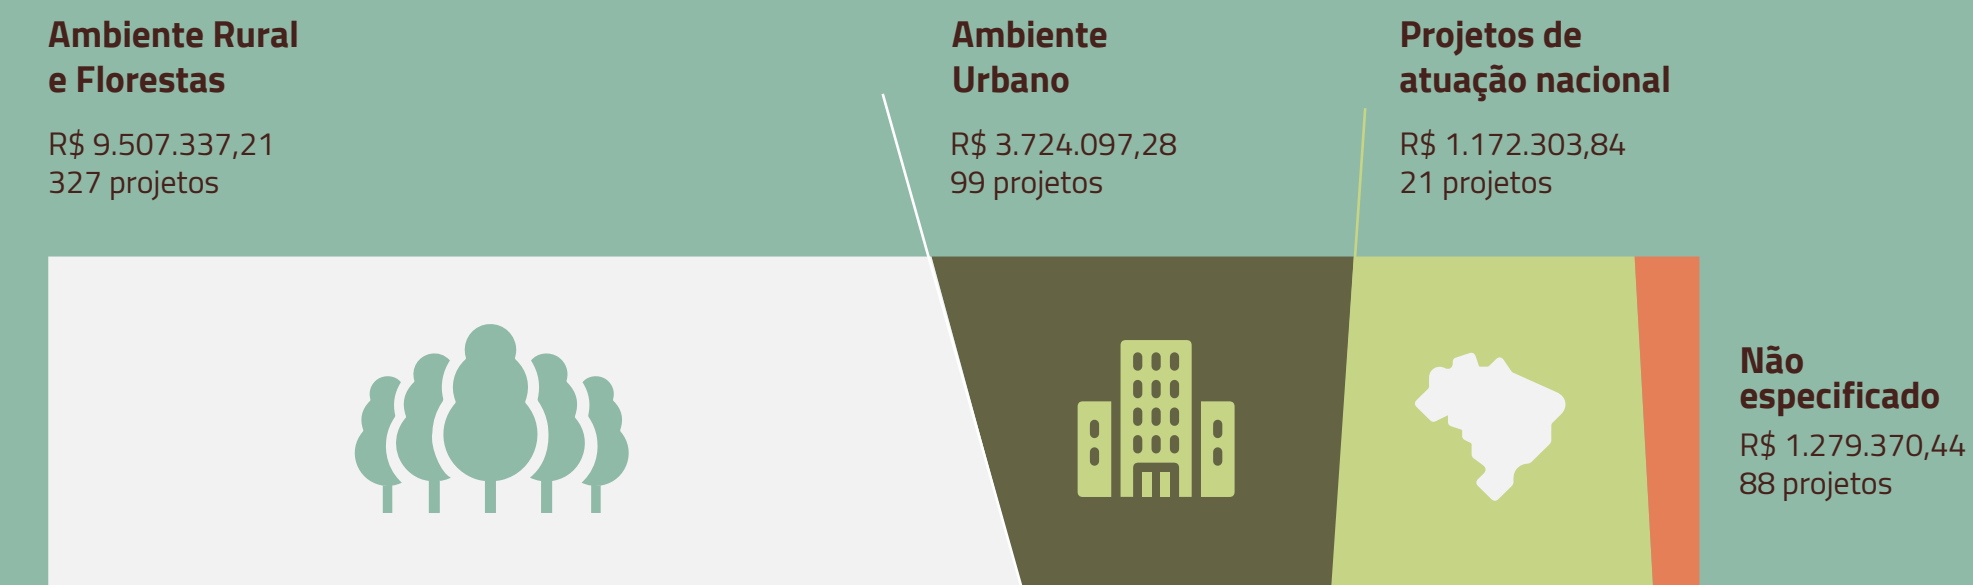

AMBIENTE EM QUE AS INICIATIVAS APOIADAS FORAM REALIZADAS