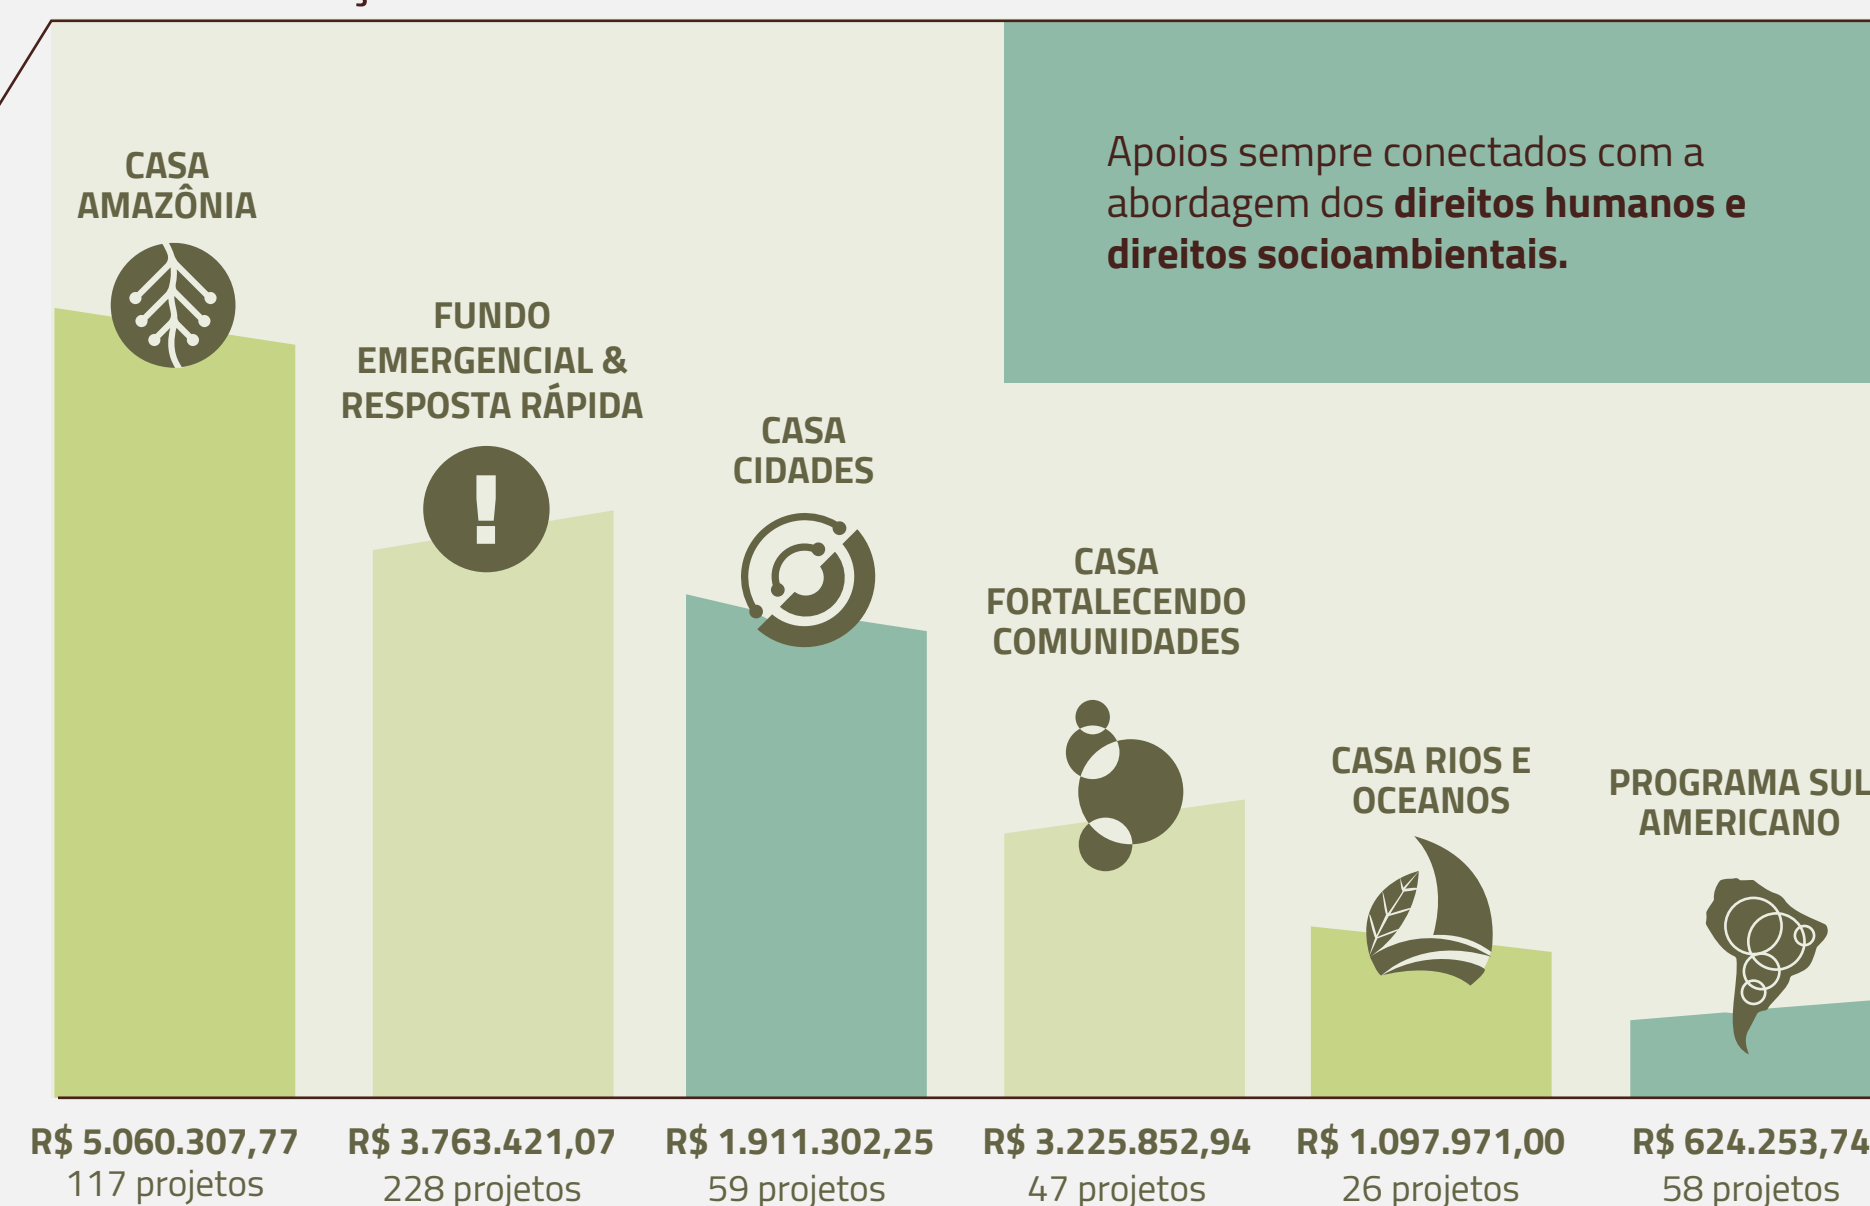

Um ano de desafios e de encontrar soluções

Um ano de dores em que as desigualdades sociais ficaram ainda mais evidentes, mas também um ano de superação de desafios.

Confira os principais números do Fundo Casa em 2020.

Mais de R\$ 44 milhões doados entre 2005 e 2020

EVOLUÇÃO DOS APOIOS POR ANO

R\$ 15.683.108
O MAIOR APOIO DA HISTÓRIA DO FUNDO CASA

TOTAL DE APOIOS
R\$ 44.185.783,00
2315 PROJETOS

DISTRIBUIÇÃO DOS APOIOS EM 2020

Apoios sempre conectados com a abordagem dos **direitos humanos e direitos socioambientais**.

O Fundo Casa Socioambiental foi criado com objetivo de promover o reconhecimento do protagonismo das comunidades de base nos processos de transformação local, como sujeitos políticos, detentores de seus direitos socioambientais.

A missão do Fundo Casa é fazer com que os recursos cheguem de forma rápida e direta até os grupos locais, garantindo o fortalecimento da sociedade civil e consequentemente o fortalecimento da democracia.