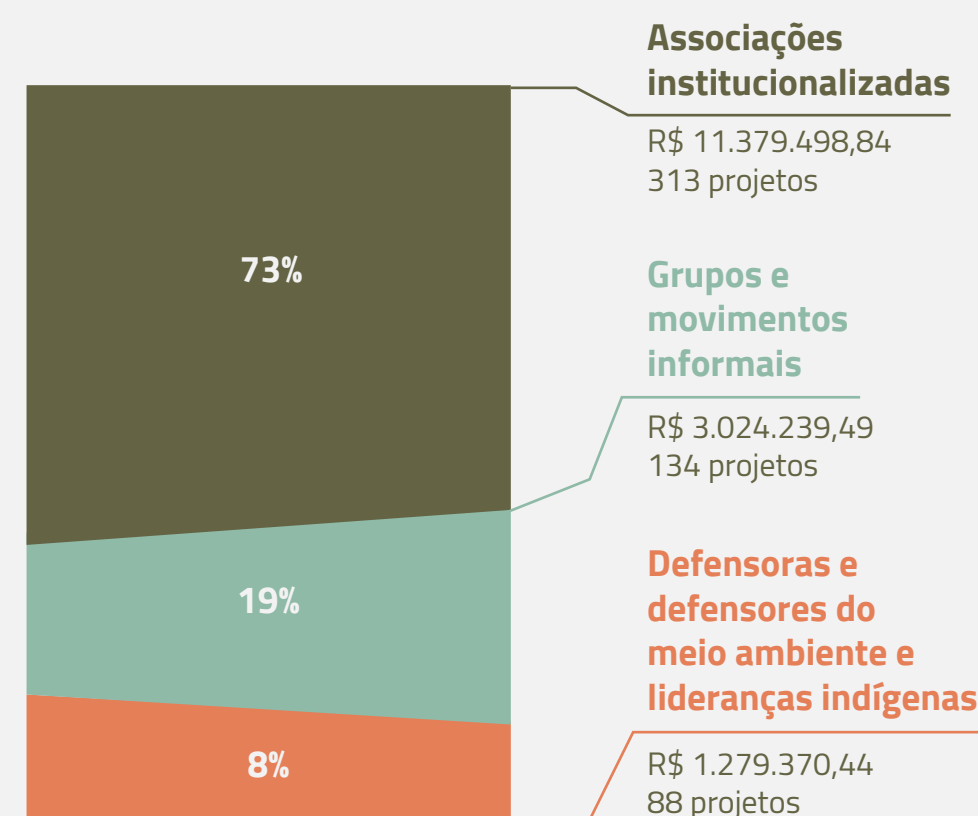

Mais de R\$ 44 milhões doados entre 2005 e 2020

EVOLUÇÃO DOS APOIOS POR ANO

R\$ 15.683.108
O MAIOR APOIO DA HISTÓRIA DO FUNDO CASA

TOTAL DE APOIOS
R\$ 44.185.783,00
2315 PROJETOS

DISTRIBUIÇÃO DOS APOIOS EM 2020

A missão do Fundo Casa é fazer com que os recursos cheguem de forma rápida e direta até os grupos locais, garantindo o fortalecimento da sociedade civil e consequentemente o fortalecimento da democracia.

R\$ 15.683.108,00
DOADOS NO TOTAL PARA

535 projetos de
COMUNIDADES DE BASE.

PARA QUEM DOAMOS EM 2020

Indígena R\$ 5.343.312,29 147 projetos	Moradores & Cidadãos Ativas & Redes R\$ 4.202.515,39 134 projetos	Pescadores R\$ 1.803.337,03 46 projetos	Defensor@s de Meio Ambiente R\$ 1.279.370,44 88 projetos	Agricultores R\$ 1.318.942,34 52 projetos	Extrativistas R\$ 909.933,99 32 projetos	Quilombola R\$ 825.697,29 36 projetos
---	--	--	---	--	---	--

AMBIENTE EM QUE AS INICIATIVAS APOIADAS FORAM REALIZADAS

CARACTERÍSTICAS DAS ORGANIZAÇÕES APOIADAS

PRINCIPAIS TEMÁTICAS APOIADAS

APOIOS PARA ENFRENTAMENTO DA COVID-19 EM 2020

PARCEIROS FINANCEIROS DO FUNDO CASA SOCIOAMBIENTAL EM 2020