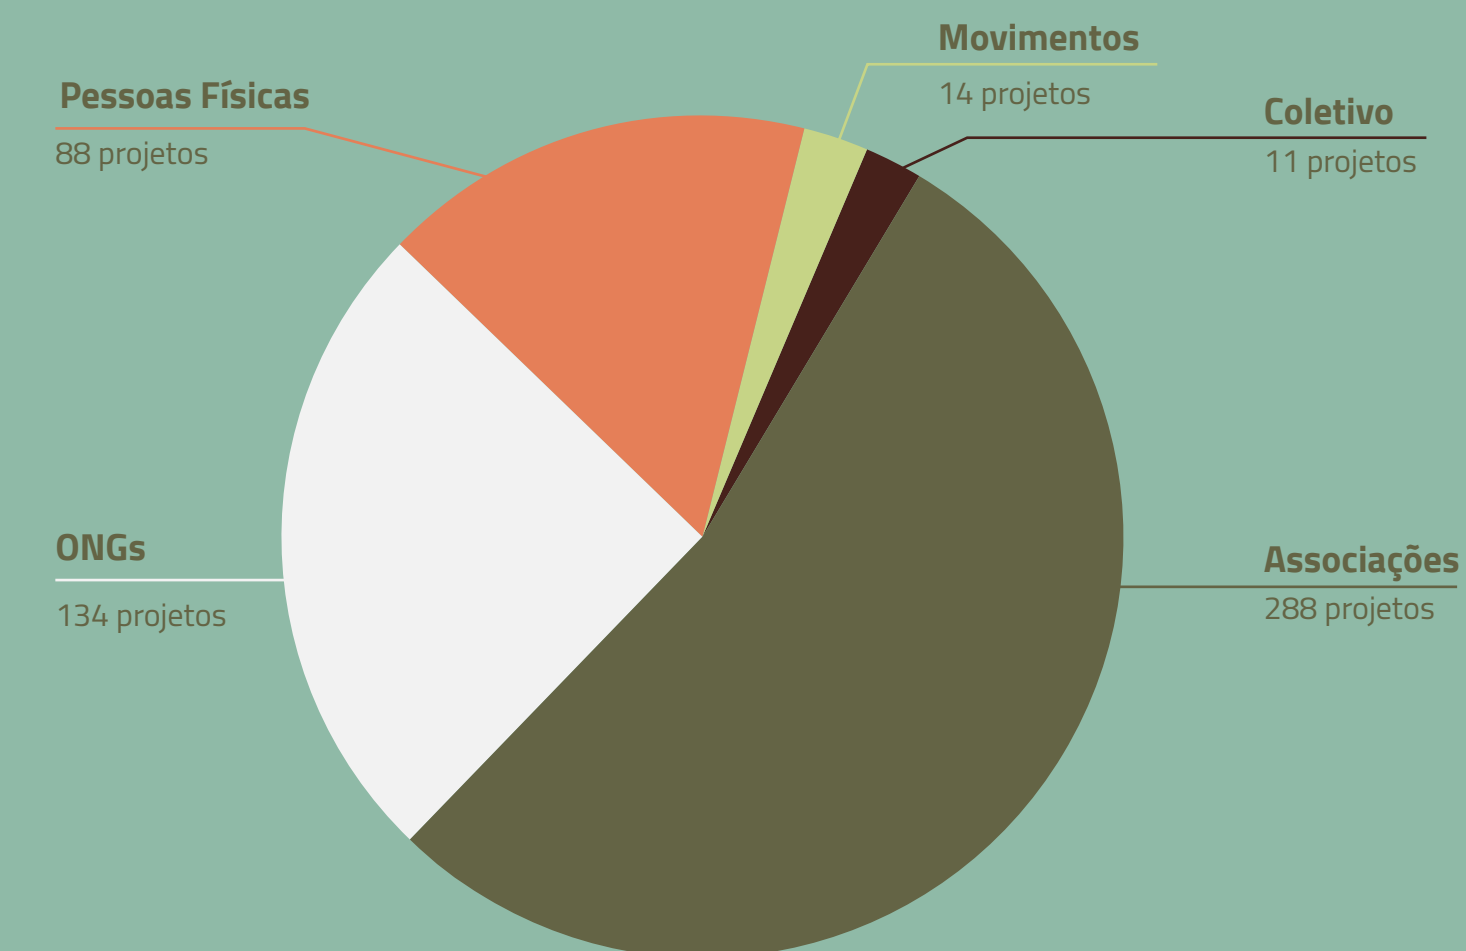

Mais de R\$ 44 milhões doados entre 2005 e 2020

EVOLUÇÃO DOS APOIOS POR ANO

R\$ 15.683.108
O MAIOR APOIO DA HISTÓRIA DO FUNDO CASA

TOTAL DE APOIOS
R\$ 44.185.783,00
2315 PROJETOS

DISTRIBUIÇÃO DOS APOIOS EM 2020

R\$ 15.683.108,00
DOADOS NO TOTAL PARA

535 projetos de
COMUNIDADES DE BASE.

PARA QUEM DOAMOS EM 2020

Indígena R\$ 5.343.312,29 147 projetos	Moradores & Cidadãos Ativas & Redes R\$ 4.202.515,39 134 projetos	Pescadores R\$ 1.803.337,03 46 projetos	Defensor@s de Meio Ambiente R\$ 1.279.370,44 88 projetos	Agricultores R\$ 1.318.942,34 52 projetos	Extrativistas R\$ 909.933,99 32 projetos	Quilombola R\$ 825.697,29 36 projetos
---	--	--	---	--	---	--

AMBIENTE EM QUE AS INICIATIVAS APOIADAS FORAM REALIZADAS

CARACTERÍSTICAS DAS ORGANIZAÇÕES APOIADAS

PRINCIPAIS TEMÁTICAS APOIADAS

APOIOS PARA ENFRENTAMENTO DA COVID-19 EM 2020

PARCEIROS FINANCEIROS DO FUNDO CASA SOCIOAMBIENTAL EM 2020