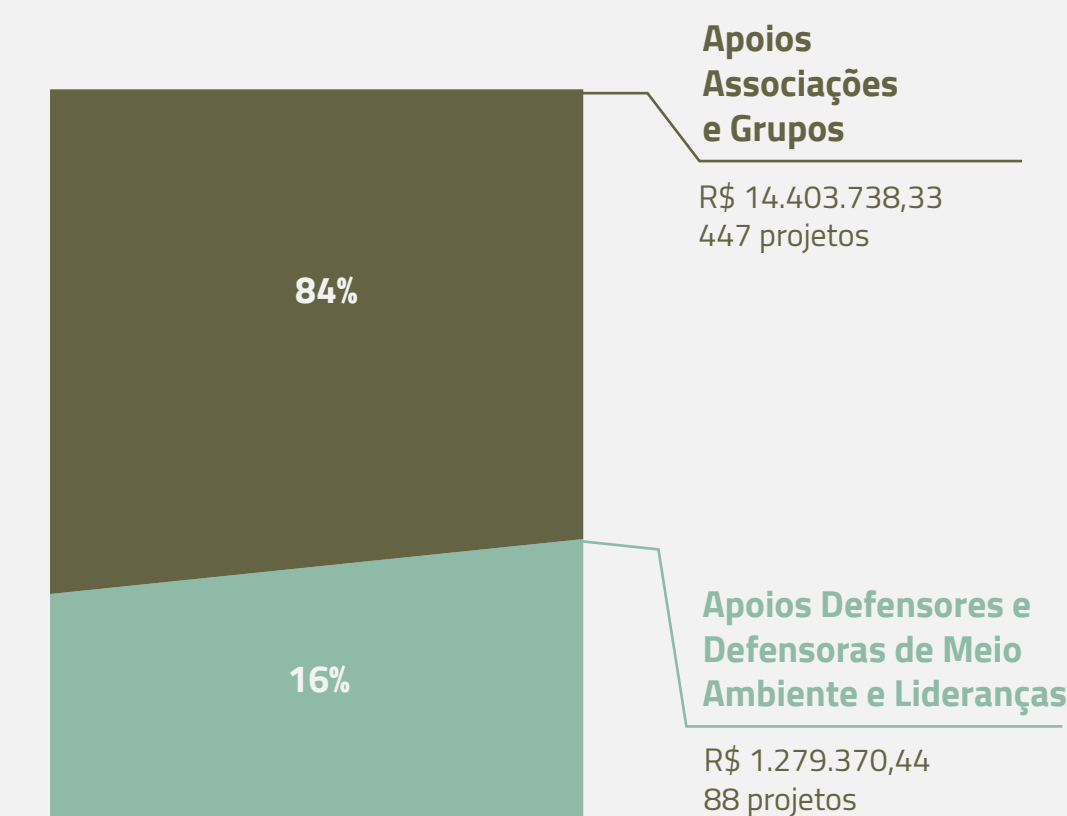

Mais de R\$ 44 milhões doados entre 2005 e 2020

EVOLUÇÃO DOS APOIOS POR ANO

R\$ 15.683.108
O MAIOR APOIO DA HISTÓRIA DO FUNDO CASA

TOTAL DE APOIOS
R\$ 44.185.783,00
2315 PROJETOS

DISTRIBUIÇÃO DOS APOIOS EM 2020

R\$ 15.683.108,00
DOADOS NO TOTAL PARA

535 projetos de
COMUNIDADES DE BASE.

PARA QUEM DOAMOS EM 2020

Indígena R\$ 5.343.312,29 147 projetos	Moradores & Cidadãos Ativas & Redes R\$ 4.202.515,39 134 projetos	Pescadores R\$ 1.803.337,03 46 projetos	Defensor@s de Meio Ambiente R\$ 1.279.370,44 88 projetos	Agricultores R\$ 1.318.942,34 52 projetos	Extrativistas R\$ 909.933,99 32 projetos	Quilombola R\$ 825.697,29 36 projetos
---	--	--	---	--	---	--

AMBIENTE EM QUE AS INICIATIVAS APOIADAS FORAM REALIZADAS

CARACTERÍSTICAS DAS ORGANIZAÇÕES APOIADAS

PRINCIPAIS TEMÁTICAS APOIADAS

APOIOS PARA ENFRENTAMENTO DA COVID-19 EM 2020

PARCEIROS FINANCEIROS DO FUNDO CASA SOCIOAMBIENTAL EM 2020